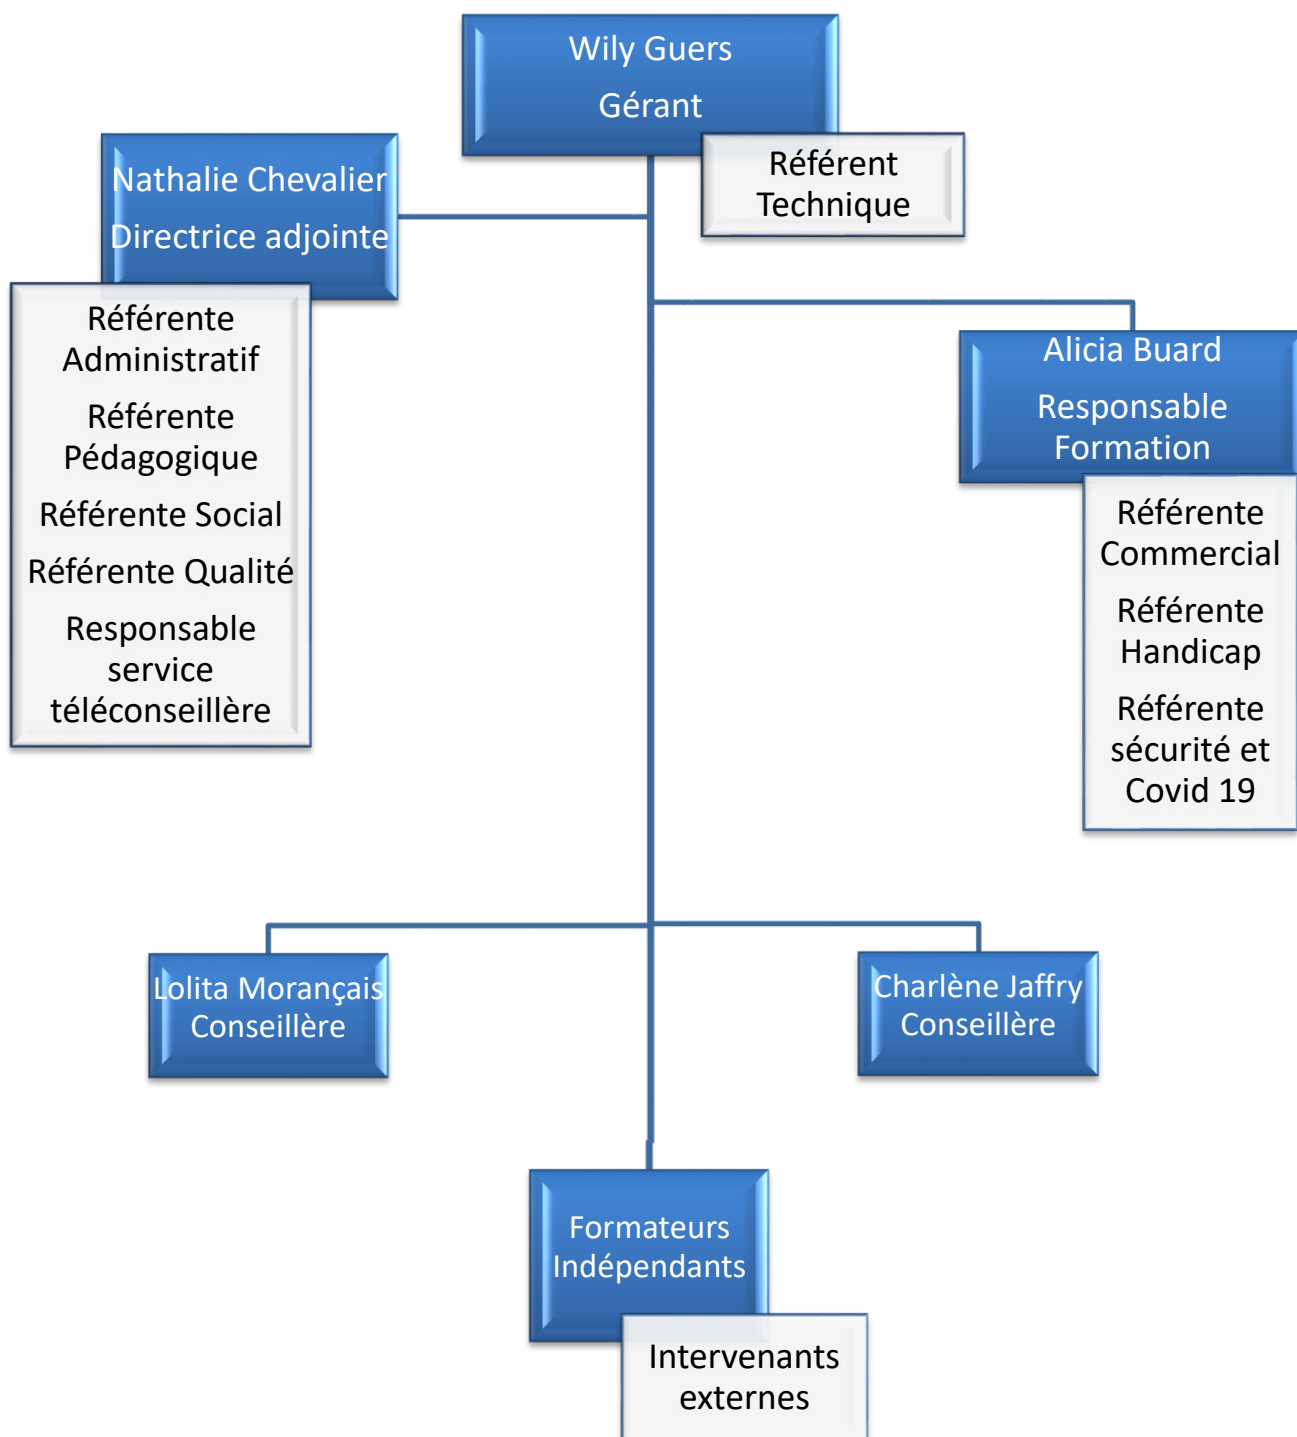

Vos contacts et référents

SARL BG2i – 71 Bld Auguste Durand – BP 70265 – 85602 MONTAIGU Cedex

Tél : 02 53 35 55 55 – info@bg2i.fr – www.bg2i.fr

RCS La Roche sur Yon 499 760 494 000 41-APE 8559A – Capital 2 000 €

BG2i Formations est déclaré auprès de la Direction régionale de l'économie, de l'emploi, du travail et des solidarités (DREETS) sous le numéro 52 85 01302 85 (Cet enregistrement ne vaut pas agrément de l'Etat). MAJ Janvier 2023